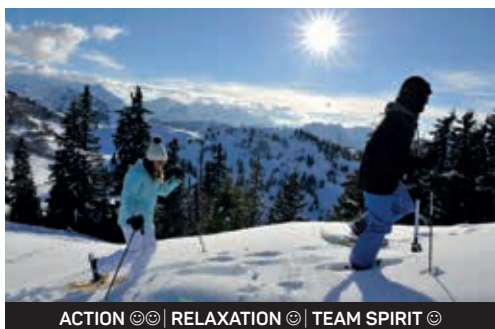

size of group: minimum 8
season: winter

SNOW SCULPTURE CARVING

Snow sculpture taster lesson. Become an artist yourself and carve your own snow sculpture. Toolbox containing all required tools, carving instructions, and a ready-made block of snow is provided. Enjoy carving snow under guidance of an experienced guide.

ACTION ☺☺ | RELAXATION ☺ | TEAM SPIRIT ☺

SCHNEESCHUH ABENTEUER

Erleben Sie die herrlich verschneite Winterlandschaft auf einer geführten Schneeschuh-Tour. Der ortskundige Guide wird Ihnen dabei Geschichten über die Berge und das Tal, von Legenden und Wahren erzählen.