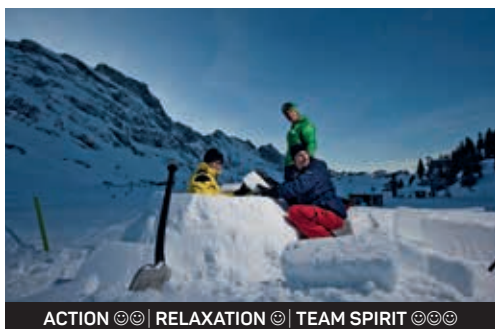

Winter Events

Events sind unsere Passion. Ideenreich inmitten der Natur – ob genussvoll, gemütlich, als Teambuilding oder mit Nervenkitzel: Die Eventideen von Outventure sind vielfältig und beliebig kombinierbar, egal ob im Sommer oder Winter. Auf Wunsch haben wir ein Alternativprogramm bereit, damit Sie auch bei nassem Wetter im Trockenen sind.

Events are our passion. Surrounded by nature, you can build on trust during activities or experience adventurous times together with your team members. Outventure offers you thrilling moments and brings nature closer to you in summer and winter. In rainy weather conditions, we offer an alternative programme upon request.

ACTION ☺☺ | RELAXATION ☺ | TEAM SPIRIT ☺☺☺

IGLU BAUEN

Auf den Spuren der Inuit – bauen Sie Iglu im Team. Als Incentive oder als gezieltes Teamtraining stellt diese Aufgabe Ihr Team vor planerische und kommunikative Herausforderungen. Setzen Sie selbst den letzten Block in ein Schneehaus.

size of group: minimum 4
season: winter

BUILD YOUR OWN IGLOO

Block by block, you and your group build your own igloo. This task will challenge your group as it requires planning and communication in an unusual setting. Experience the special moment of mounting the last block yourself!

duration: ca. 2 or 3 h
price: from CHF 79.–