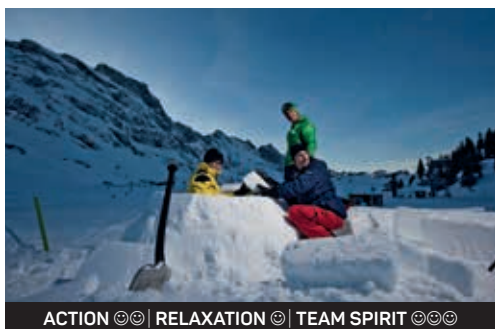

Winter Events

OUTVENTURE
get inspired

Events sind unsere Passion. Ideenreich inmitten der Natur – ob genussvoll, gemütlich, als Teambuilding oder mit Nervenkitzel: Die Eventideen von Outventure sind vielfältig und beliebig kombinierbar, egal ob im Sommer oder Winter. Auf Wunsch haben wir ein Alternativprogramm bereit, damit Sie auch bei nassem Wetter im Trockenen sind.

Events are our passion. Surrounded by nature, you can build on trust during activities or experience adventurous times together with your team members. Outventure offers you thrilling moments and brings nature closer to you in summer and winter. In rainy weather conditions, we offer an alternative programme upon request.

ACTION ☺☺ | RELAXATION ☺ | TEAM SPIRIT ☺☺☺

IGLU BAUEN

Auf den Spuren der Inuit – bauen Sie Iglu im Team. Als Incentive oder als gezieltes Teamtraining stellt diese Aufgabe Ihr Team vor planerische und kommunikative Herausforderungen. Setzen Sie selbst den letzten Block in ein Schneehaus.

size of group: minimum 4
season: winter

BUILD YOUR OWN IGLOO

Block by block, you and your group build your own igloo. This task will challenge your group as it requires planning and communication in an unusual setting. Experience the special moment of mounting the last block yourself!

duration: ca. 2 or 3 h
price: from CHF 79.–/person