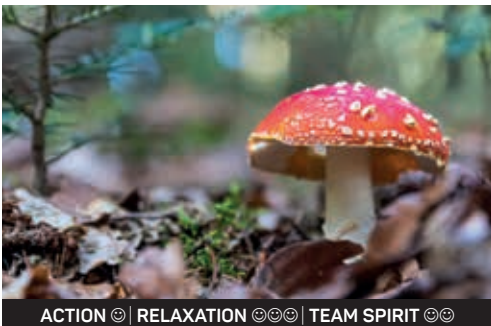

WALDBADEN

Der Duft von Holz, Harz und Fichtennadeln macht das Eintauchen in die Stille zu einem wahren Sinneserlebnis. Bei einem Waldbad werden Sinne gestärkt und der Geist beruhigt.

size of group: minimum 8
season: all-year

FOREST BATHING

The scent of wood, sap, and needles supports a blissful, meditative state. A forest bath strengthens your senses and calms the mind.

duration: ca. 1.5h
price: from CHF 59.-/person

WEITERE INFORMATIONEN

Für leckere Stunden dazwischen verwöhnen wir Sie mit einem BBQ oder Apéro.

Für Grossgruppen gewähren wir einen Preisrabatt und organisieren auf Wunsch eine Schlechtwetteralternative.

Für Anlässe ausserhalb von Nidwalden, Obwalden oder der Stadt Luzern werden Transportkosten verrechnet.

Kontaktieren Sie uns für Ihre individuelle Offerte. Wir freuen uns, Sie mit unseren Events zu inspirieren.

Outventure setzt die Sicherheit ins Zentrum und ist nach den Auflagen von ISO (the International Organization for Standardization) zertifiziert.

Outventure puts safety in the center of its activities. It is certified after ISO (the International Organization for Standardization).

MORE INFORMATION

Taste and flavour can be added with drinks and snacks, or a BBQ during your event.

Profit from price reductions for larger groups. We also offer an alternative programme in rainy weather if you wish.

For events outside Nidwalden, Obwalden and the city of Lucerne a transport fee will be charged.

Contact us for your individual offer. We are looking forward to inspiring you with our team events.