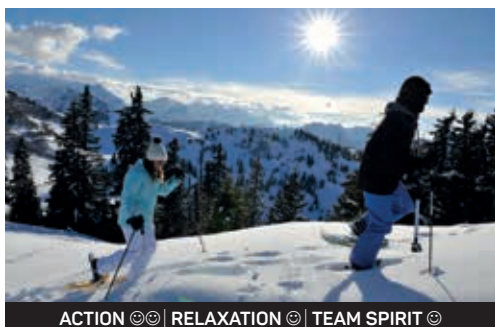

size of group: minimum 8
season: winter

SNOW SCULPTURE CARVING

Snow sculpture taster lesson. Become an artist yourself and carve your own snow sculpture. Toolbox containing all required tools, carving instructions, and a ready-made block of snow is provided. Enjoy carving snow under guidance of an experienced guide.

ACTION ☺☺ | RELAXATION ☺ | TEAM SPIRIT ☺

SCHNEESCHUH ABENTEUER

Erleben Sie die herrlich verschneite Winterlandschaft auf einer geführten Schneeschuh-Tour. Der ortskundige Guide wird Ihnen dabei Geschichten über die Berge und das Tal, von Legenden und Wahren erzählen.